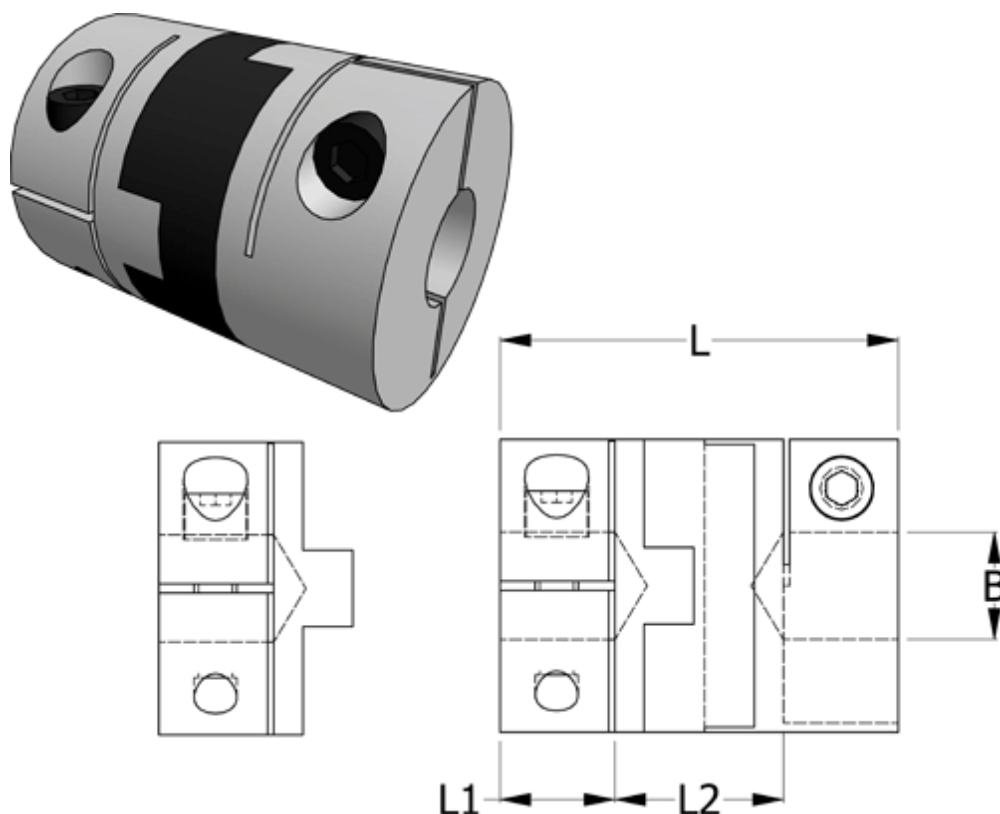

Article number: 33212453340

Description: Oldham coupling hub 245.33.40 ALU
with clamp hub, bore 15 mm

Measures

B1	= 15
D	= 33.3
L	= 48
L1	= 13
L2	= 22

Note: Overnævnte varenr. er kun for et koblingsnav. Der går 2 koblingsnav og 1 element til 1 komplet kobling

Screw = M4

Torque (Nm) = 9